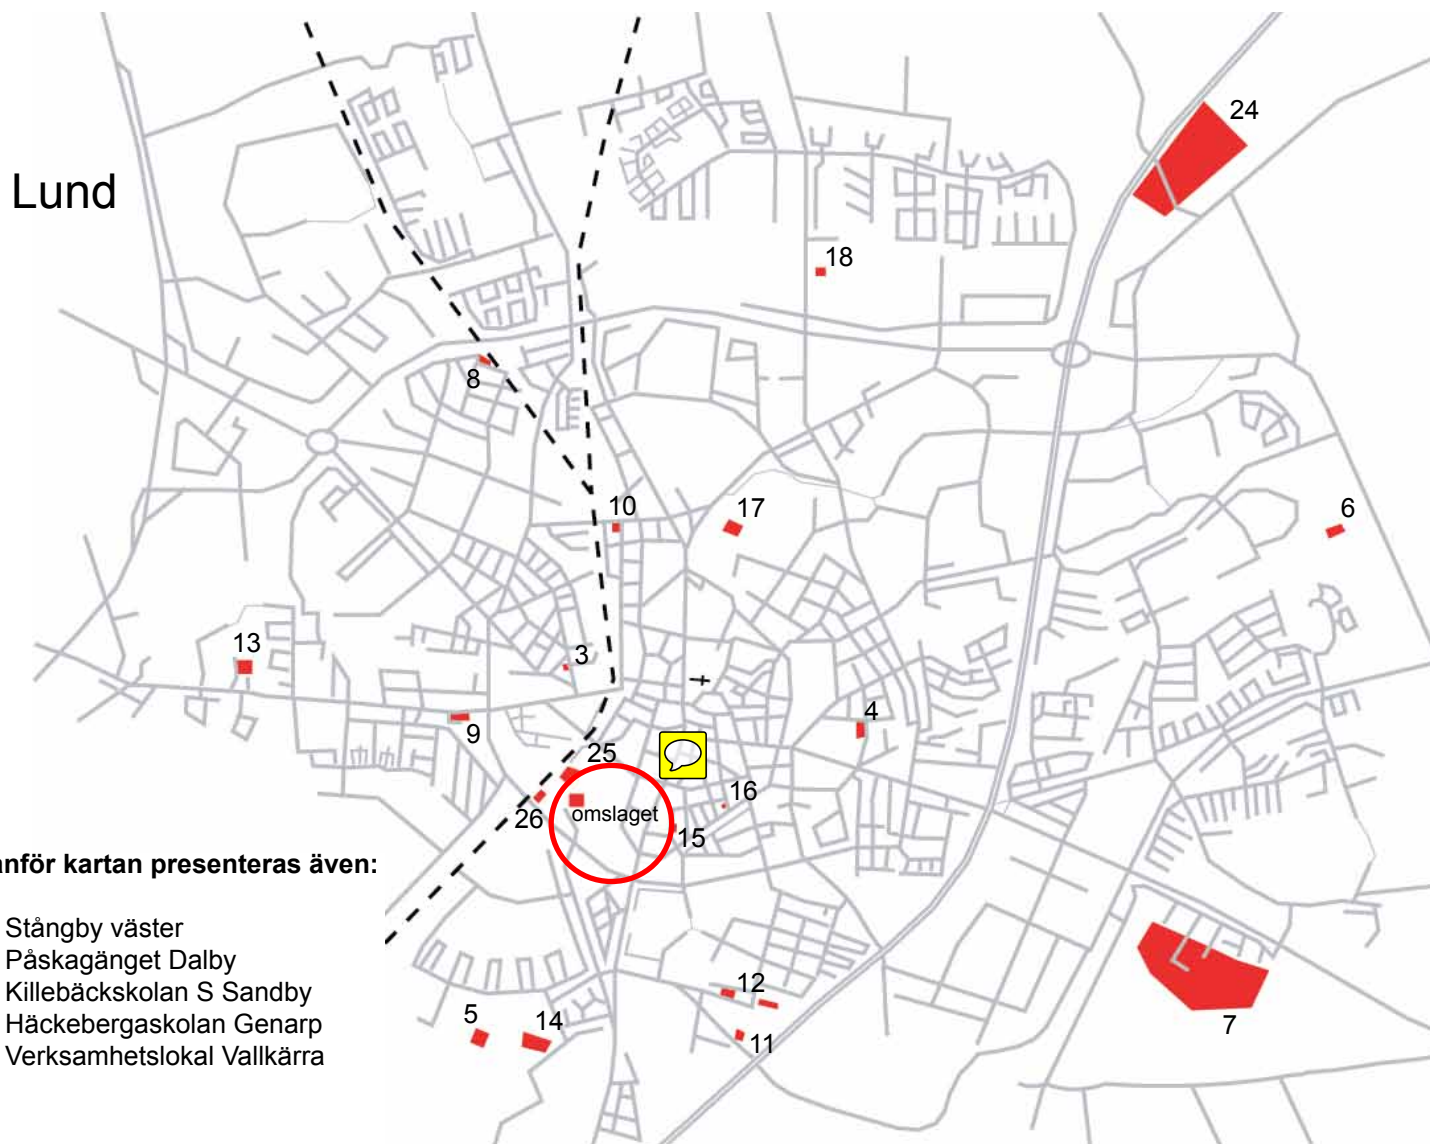

## 2011

STADSBYGGNADSKONTORET  
PRESENTERAR  
AKTUELLA PROJEKT I LUND

**Utanför kartan presenteras även:**

- 19, Stångby väster
- 20, Påskagänget Dalby
- 21, Killebäckskolan S Sandby
- 22, Häckebergaskolan Genarp
- 23, Verksamhetslokal Vallkärra